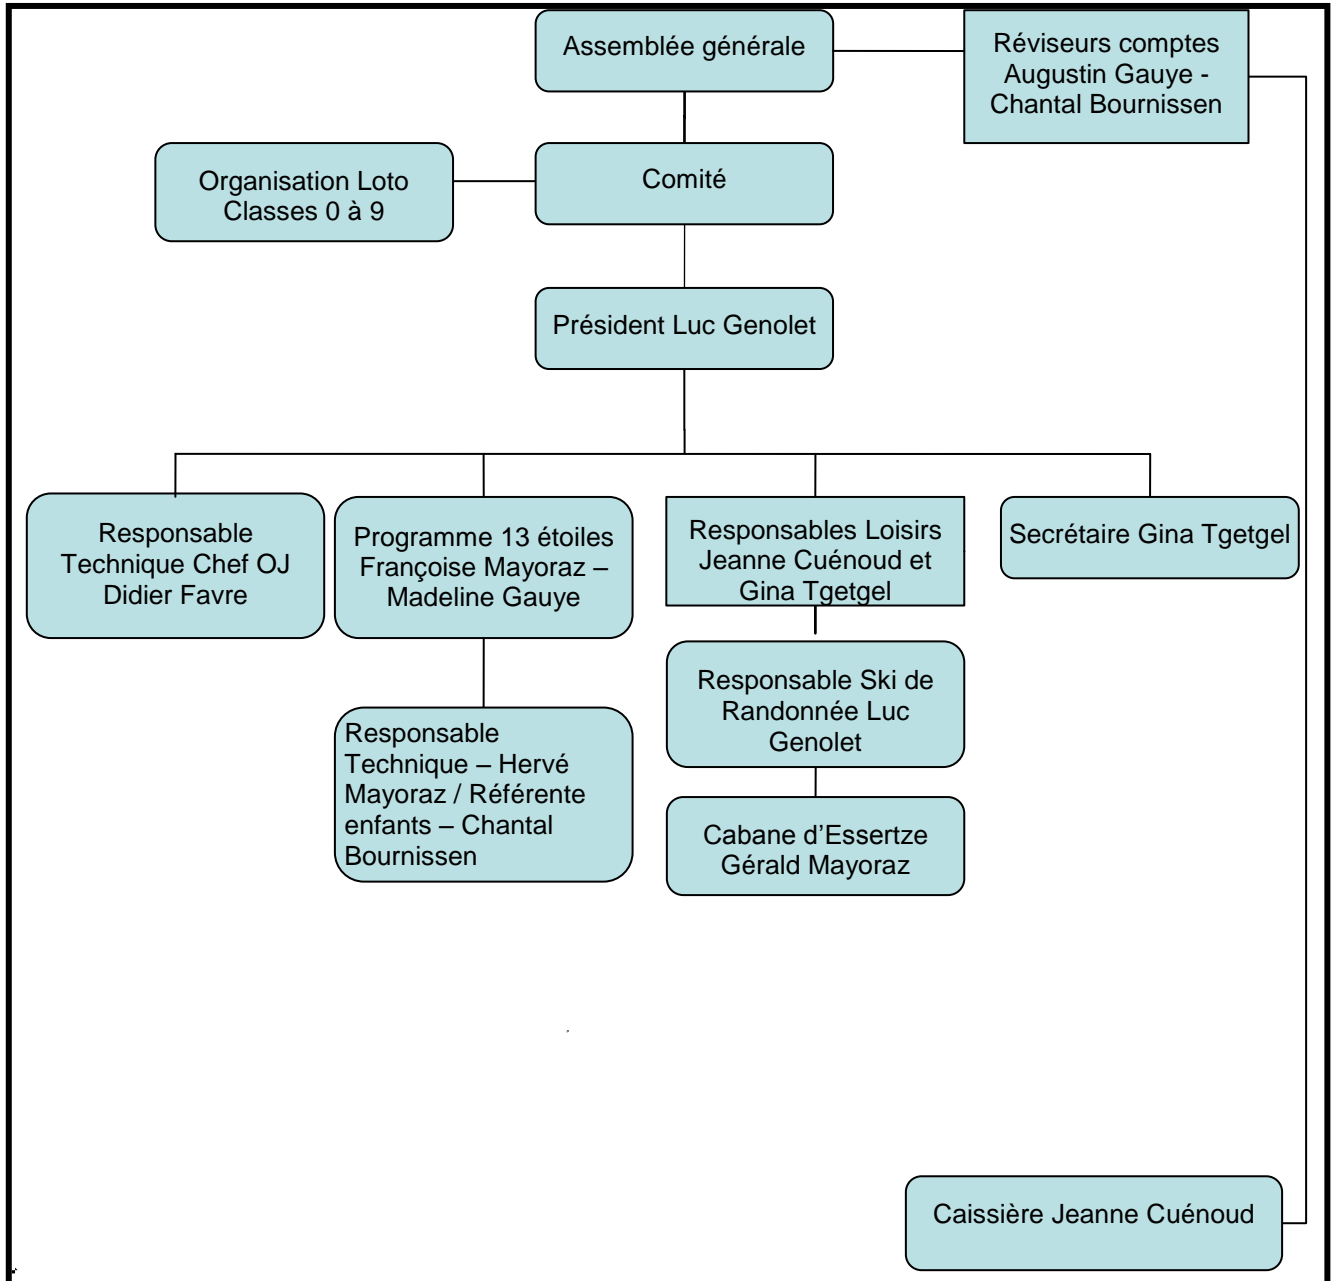

Grand Prix Migros

24.03.2012 Grand-Prix Migros

Nendaz

31.03.2012 Finale

Saas-Fee

COMPOSITION DU COMITE DU SKI-CLUB HEREMENCIA – SAISON 2011/2012

Contacts membres du comité Ski-Club Hérémenca

	Prénom, Nom	Adresse	Email	Téléphone Fixe	Mobile
Président	Luc Genolet	Route des Epinettes 10 1981 Vex	lgenolet@bluewin.ch	+41 27 207 11 02	+41 79 230 66 56
Responsable Technique	Didier Favre	Ch. du Chapitre 3 1967 Bramois	favredidier@yahoo.fr	+41 27 203 26 89	+41 78 865 65 20
Responsables programme 13 étoiles	Françoise Mayoraz	rue des Grillons 3 1987 Hérémenca		+41 27 281 38 12 -----	+41 79 245 42 84 +41 79 389 89 02
	Madeline Gauye	Le Chemin- Neuf 13 1987 Hérémenca	heremencia13@gmail.com madeline.gauye@gmail.com		
Responsable Loisirs	Jeanne Cuénoud	Batterie de la Chapelle 18,1988 Les Collons	jeanne.cuenoud@bluewin.ch	+41 27 281 31 82	+41 79 648 52 84
Responsable Loisirs	Gina Tgetgel	Batterie les Masses 263 1987 Hérémenca	gina.tgetgel@bluewin.ch	+ 41 27 281 34 81	+ 41 79 746 46 73
Responsable Ski de Randonnée	Luc Genolet	Route des Epinettes 10 1981 Vex	lgenolet@bluewin.ch	+41 27 207 11 02	+41 79 230 66 56
Secrétaire	Gina Tgetgel	Batterie les Masses 263 1987 Hérémenca	gina.tgetgel@bluewin.ch	+ 41 27 281 34 81	+ 41 79 746 46 73
Caissière	Jeanne Cuénoud	Batterie de la Chapelle 18,1988 Les Collons	jeanne.cuenoud@bluewin.ch	+41 27 281 31 82	+41 79 648 52 84